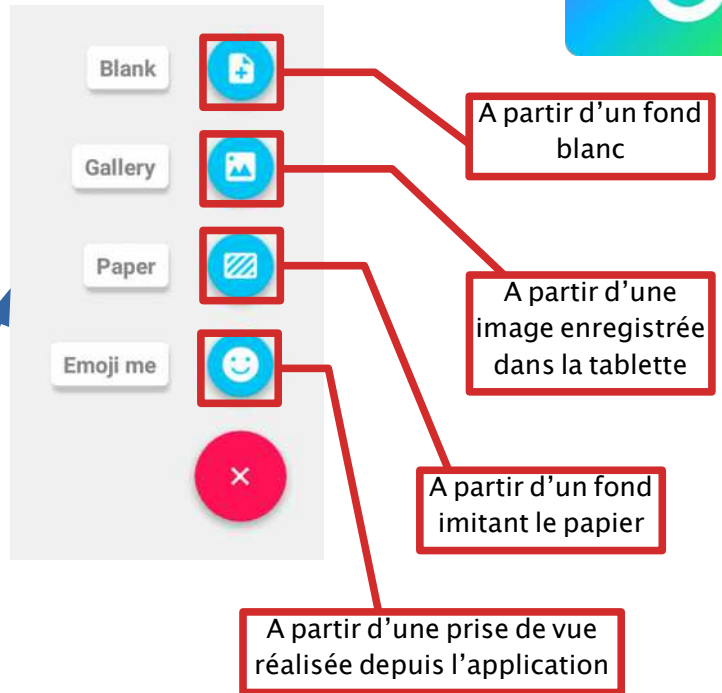

Dans le cas d'une image importée depuis la tablette, choisir le cadrage puis cliquer sur la flèche pour valider.

# ANIMATOR

Exporter le projet sous forme de GIF directement sur la tablette (Il atterrit dans le dossier Images)